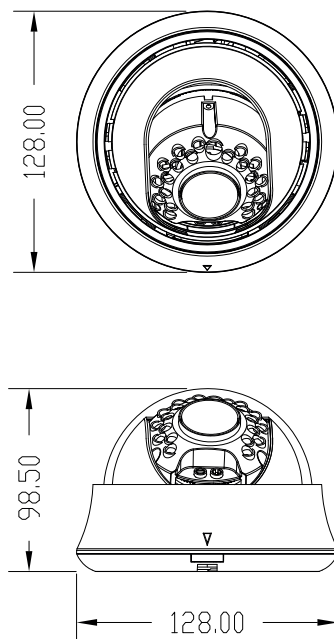

Размеры

Примечания

Блок питания должен соответствовать требованиям: выходное напряжение, ток, полярности и рабочая температура. При использовании камеры в условиях грозы обратите внимание на наличие громоотвода или отключите разъем питания. Избегайте использования устройств при слишком высоких или слишком низких температурах. Не устанавливайте камеру вблизи радиаторов и обогревателей. Не направляйте объектив камеры на солнце или яркие объекты. Это может повредить матрицу.

Проблемы и решения

Отсутствует изображение после подключения питания.

- Неверное напряжение питания, проверьте питание и правильность подключения.
- Проверьте правильность подключения кабеля.

Изображение с рябью помех.

- Возможно вызвано питанием переменным током, необходимо установить стабилизатор.
- Проверьте монитор и используйте периферийное оборудование.

Непрерывное изменение цвета фона изображения.

- Может быть вызвано электромагнитным полем люминесцентной лампы - это специфическое свойство аналоговых камер систем видеонаблюдения.
- Для улучшения изображения сократите количество люминесцентных ламп и увеличьте расстояние между камерой и люминесцентной лампой.

Срок службы данного изделия составляет 2 года.