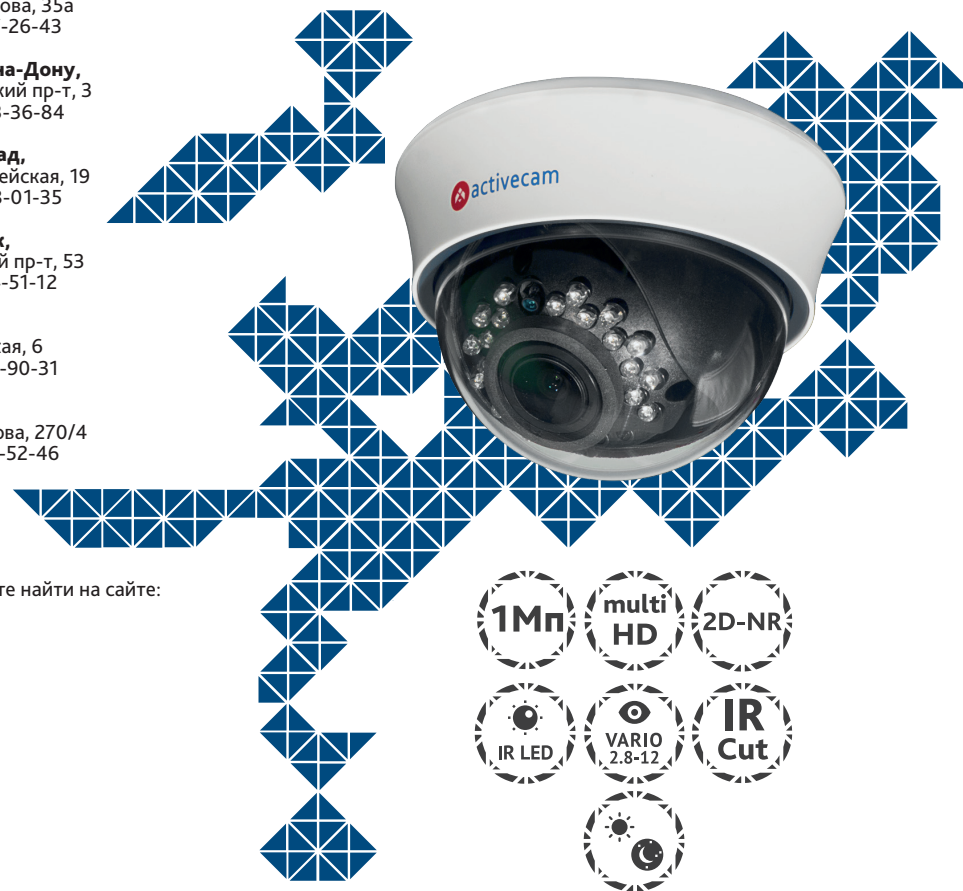

Комплектация

Камера	1 шт.
Рук. пользователя	1 шт.
Комплект крепежа	1 шт.

Адреса сервисных центров

г. Москва,
Переведеновский пер., 17к3
+7(495)783-72-87

г. Нижний Новгород,
ул. Премудрова, 31а
+7(831)228-64-51

г. Санкт-Петербург
ул. Бобруйская, 5
+7(812)339-89-29

г. Новосибирск,
3-й пер. Крашенинникова, 3/1
+7(383)355-99-39

г. Владивосток,
ул. Семеновская, 7г
+7(423)249-28-29

г. Ярославль,
ул. Полушкина Роща, 16с81
+7(4852)69-53-75

г. Самара,
ул. Авроры, 150/1
+7(846)207-43-68

г. Киев,
ул. Глубочицкая, 44Е
+380(44)591-56-83

г. Краснодар,
ул. Молодежная, 25
+7(861)203-38-68

г. Казань,
пр-т Ямашева, 36
+7(843)205-36-57

г. Екатеринбург,
ул. Фурманова, 35а
+7(343)257-26-43

г. Ростов-на-Дону,
Буденновский пр-т, 3
+7(863)303-36-84

г. Волгоград,
ул. 7-Гвардейская, 19
+7(8442)78-01-35

г. Воронеж,
Московский пр-т, 53
+7(473)204-51-12

г. Уфа,
ул. Луганская, 6
+7(347)214-90-31

г. Алматы,
ул. Каблукова, 270/4
+7(727)350-52-46

Адреса других сервисных центров вы можете найти на сайте:
www.dssl.ru/service/

Дата _____ М.П. _____

Не пытайтесь разбирать камеру, если камера не работает, обратитесь по месту приобретения или в сервисный центр.

AC-H1D2

Купольная 1Мп аналоговая
мультистандартная камера с вариофокальным
объективом и ИК-подсветкой

Примечание:
Перед подключением камеры
прочитайте данное Руководство Пользователя!