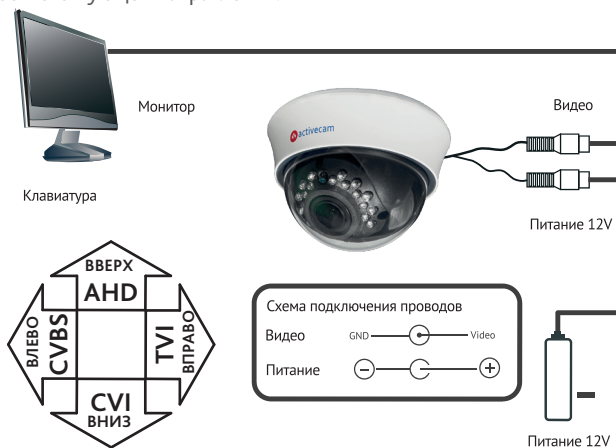

Пожалуйста, перед началом эксплуатации, ознакомьтесь с руководством на камеру.

Ключевые особенности

- Разрешение 1Мп
- Механический ИК-фильтр
- Четыре режима работы: 720р TVI / 720р AHD / 720р CVI / PAL 960H
- ИК-подсветка до 20 метров
- Питание 12В DC

Торговая марка ActiveCam принадлежит крупной международной компании DSSL - производителю систем видеонаблюдения. Продукция компании DSSL представлена в филиалах и дилерских центрах на всей территории РФ, странах СНГ и Европы. В каждом представительстве функционируют поддержка и консультации.

Сегодня ActiveCam - это бренд международного уровня, включающий в себя видеокamеры и оптику для аналоговых и цифровых систем видеонаблюдения, созданных на базе инновационных технологий Active.

В собственной научно-технической лаборатории специалисты отслеживают, анализируют технологические новинки рынка и применяют инновационные решения в своих продуктах. Принципиальной задачей разработчиков является осуществление совместимости с решающим большинством существующего оборудования для систем видеонаблюдения.

Подключение

Данная камера имеет три режима работы: TVI, AHD и CVI, а также режим аналогового видео стандарта CVBS с разрешением PAL 960H. По умолчанию камера работает в стандарте TVI. Для переключения в другие режимы удерживайте в течении 5 сек кнопку OSD-джойстика в соответствующем направлении.