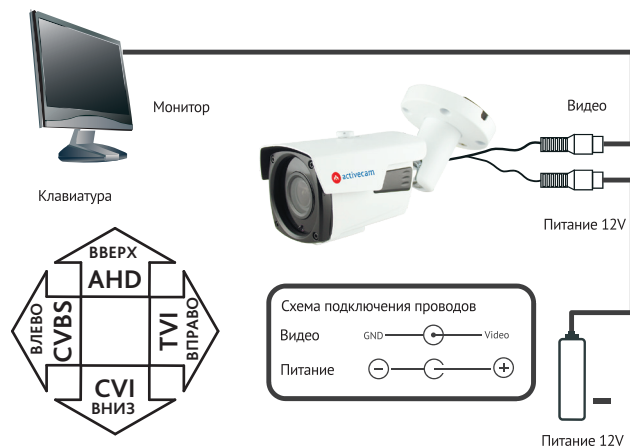

Пожалуйста, перед началом эксплуатации, ознакомьтесь с руководством на камеру.

Ключевые особенности

- Разрешение 1Мп
- Механический ИК-фильтр
- Четыре режима работы: 720р TVI / 720р AHD / 720р CVI / PAL 960H
- ИК-подсветка до 40 метров
- Питание 12В DC

Торговая марка ActiveCam принадлежит крупной международной компании DSSL - производителю систем видеонаблюдения. Продукция компании DSSL представлена в филиалах и дилерских центрах на всей территории РФ, странах СНГ и Европы. В каждом представительстве функционируют поддержка и консультации.

Сегодня ActiveCam - это бренд международного уровня, включающий в себя видеокамеры и оптику для аналоговых и цифровых систем видеонаблюдения, созданных на базе инновационных технологий Active.

В собственной научно-технической лаборатории специалисты отслеживают, анализируют технологические новинки рынка и применяют инновационные решения в своих продуктах. Принципиальной задачей разработчиков является осуществление совместимости с решающим большинством существующего оборудования для систем видеонаблюдения.

Подключение

Данная камера имеет три режима работы: TVI, AHD и CVI, а также режим аналогового видео стандарта CVBS (PAL 960H) с разрешением 700ТВЛ. По умолчанию камера работает в стандарте TVI. Для переключения в другие режимы удерживайте в течении 5 сек кнопку OSD-джойстика в соответствующем направлении.