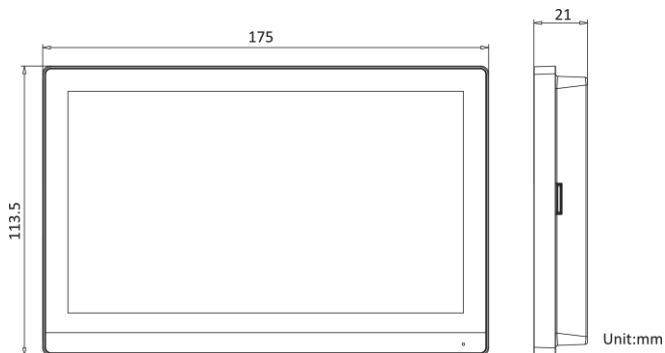

Размеры (ед. изм.: мм)