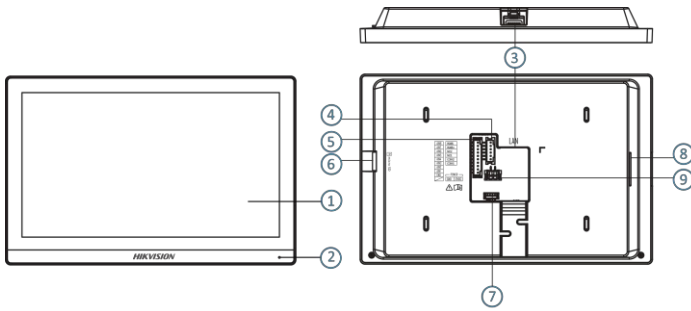

Интерфейсы