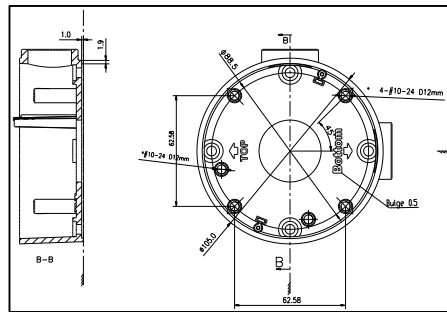

## Размеры

## Спецификации

Модель	DS-1260ZJ
Описание	Монтажная коробка для цилиндрических камер
Цвет	Белый Ник
Материал	Алюминиевый сплав
Размеры	Ø 88.5мм

<b>Вес (нетто)</b>	0,251кг
--------------------	---------

\*Изображения и спецификации могут быть изменены без дополнительного уведомления.