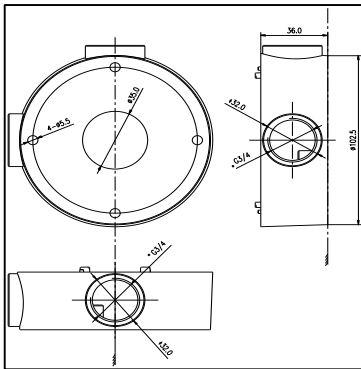

## Размеры

## Спецификации

Модель	DS-1260ZJ
Описание	Монтажная коробка для цилиндрических камер
Цвет	Белый Ник
Материал	Алюминиевый сплав
Размеры	Ø 88.5мм

<b>Вес (нетто)</b>	0,251кг
--------------------	---------

\*Изображения и спецификации могут быть изменены без дополнительного уведомления.