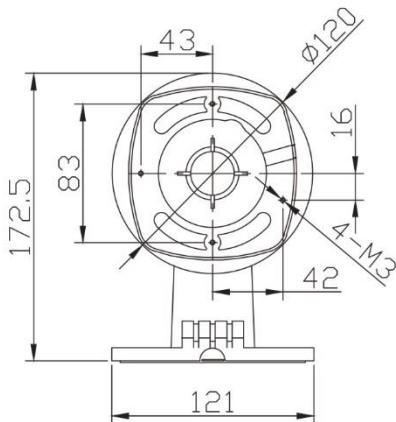

Особенности

- Настенный кронштейн предназначен для установки и подключения купольных видеокамер на вертикальную поверхность.
- 4 точки с безрезьбовыми отверстиями позволяют устанавливать видеокамеры с диаметром монтажного основания 83 мм.