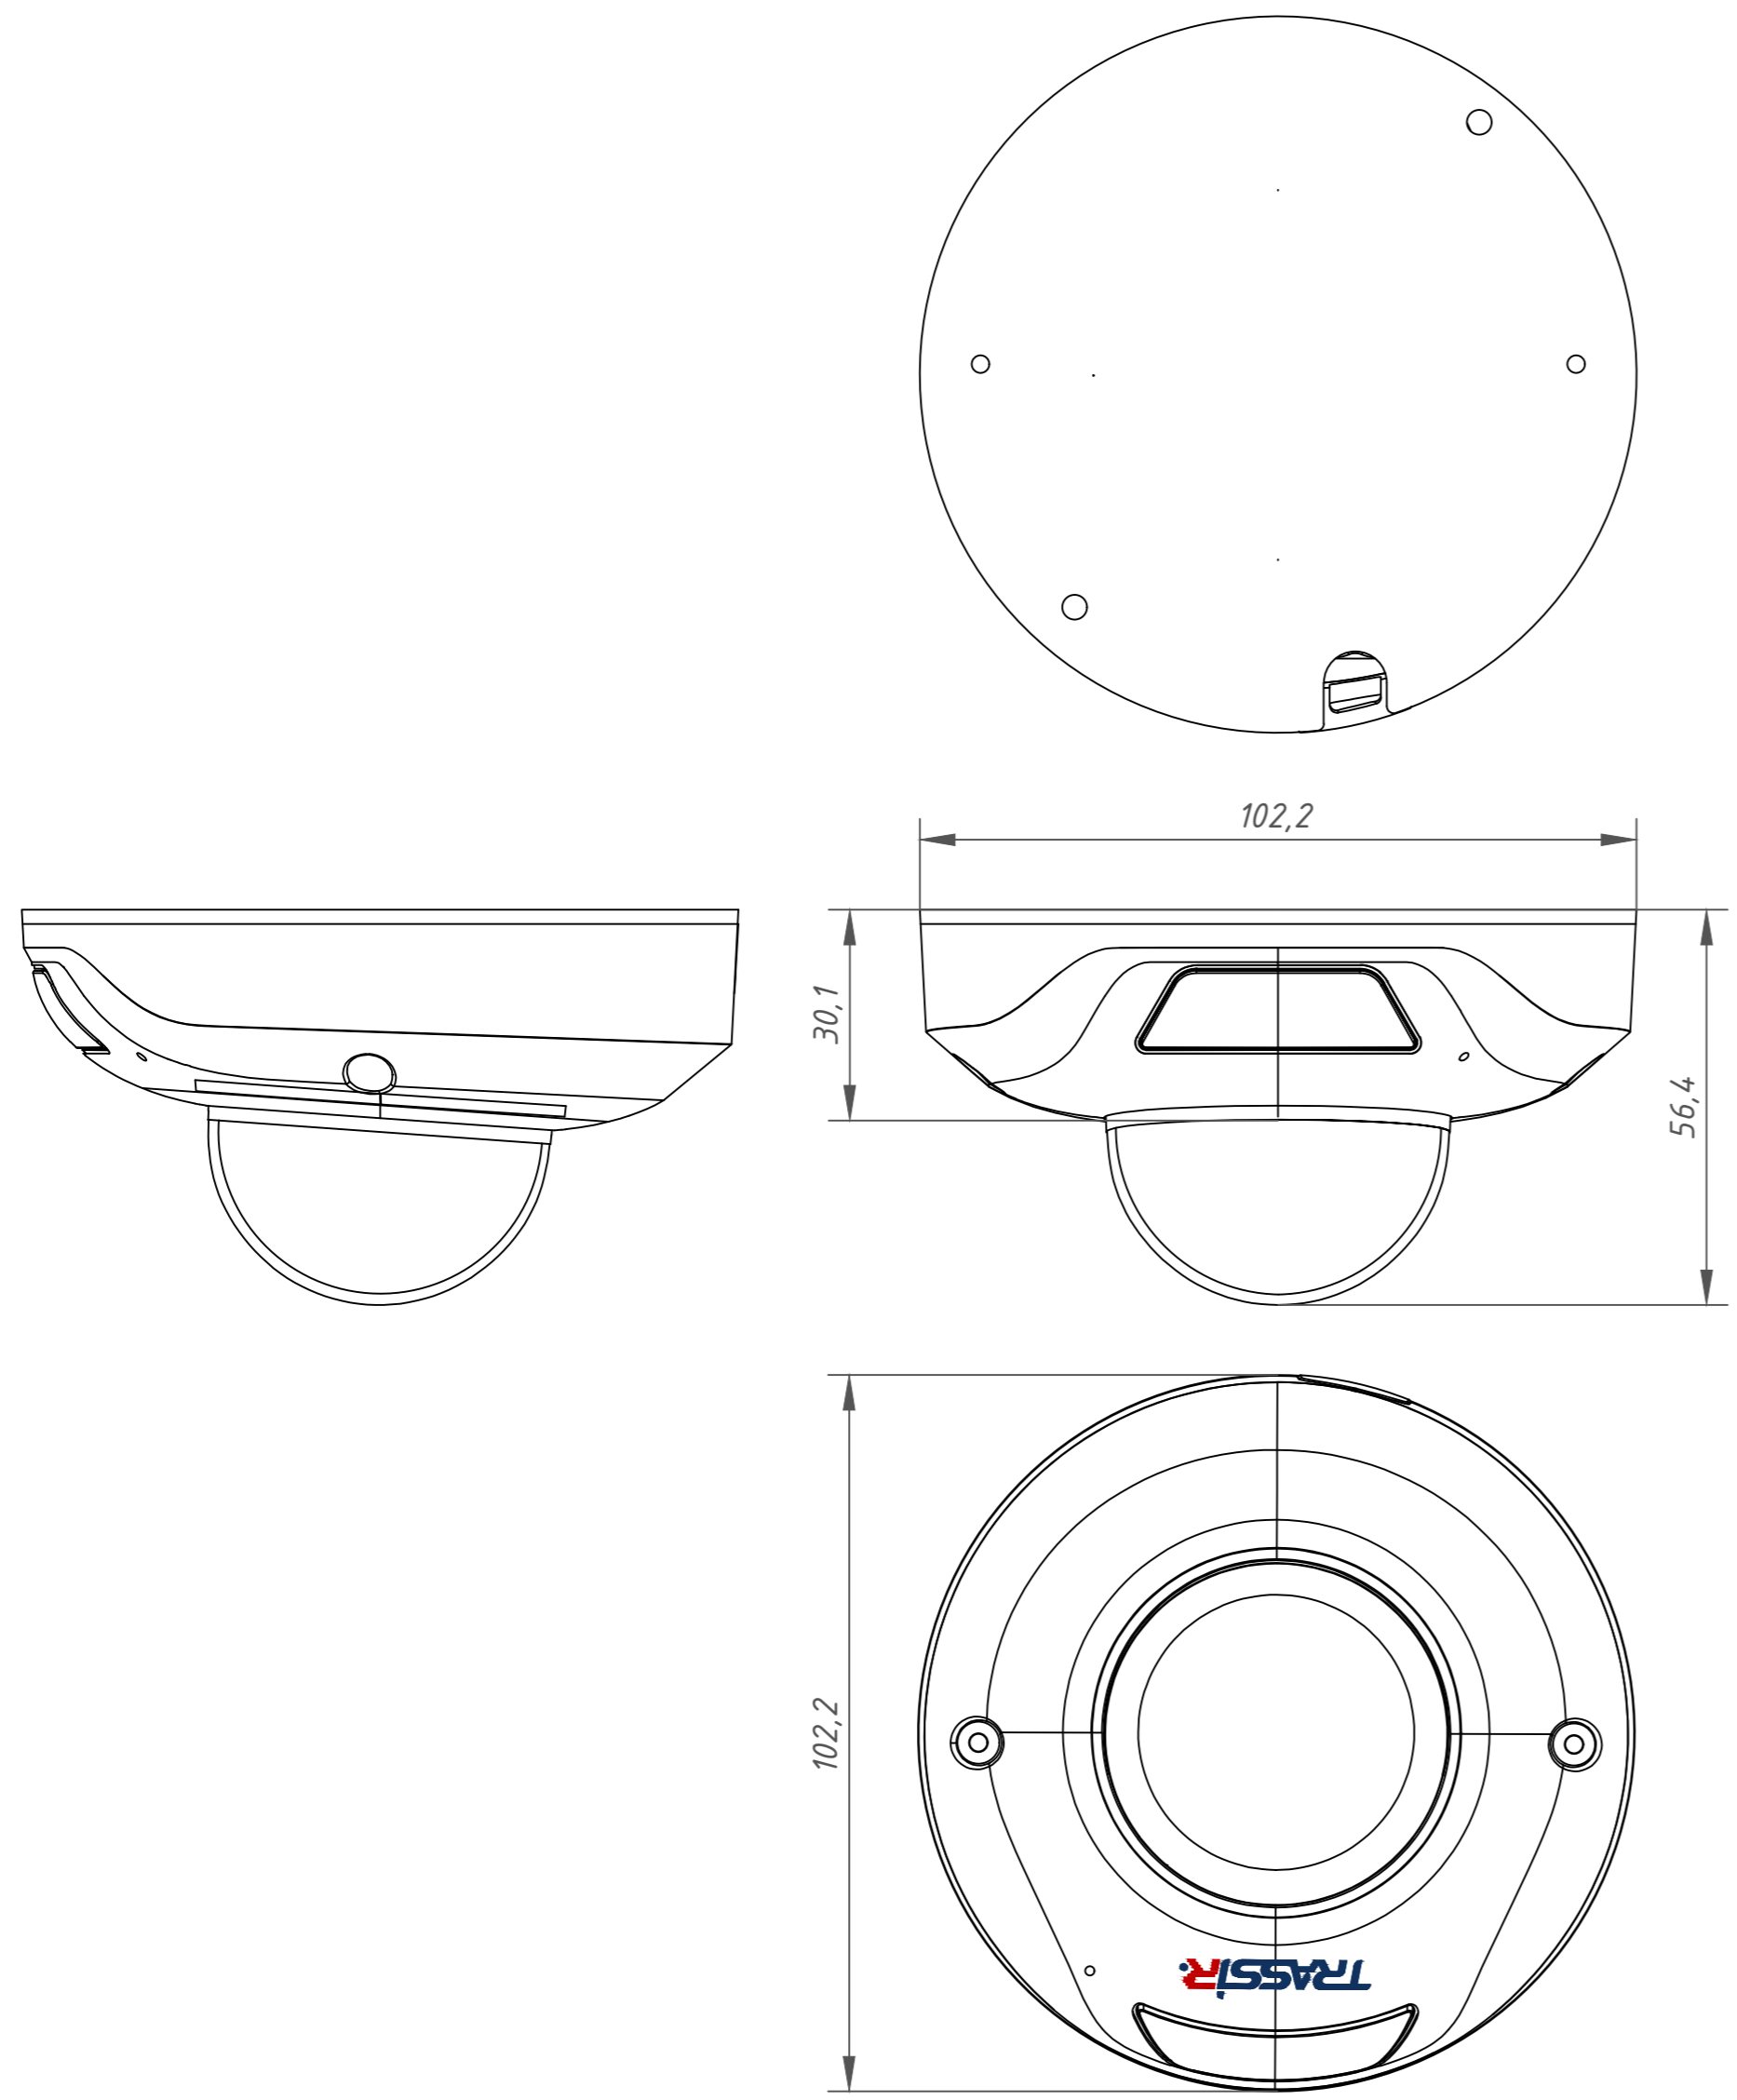

Справ. №  
Перв. примеч.

Инв. № подл.  
Подп. и дата  
Взам. инв. №  
Инв. № дубл.  
Подп. дата

Изм.	Лист	№ докум.	Подп.	Дата	TR-D4121R1 v4 (2.8 мм) 036-3-564478	Лит.	Масса	Масштаб
Разраб.		Войцеховская		11.19			0.32	1:1
Пров.		Рыбкин		11.19		Лист	Листов	1
Н. контр.		Рыбкин		11.19				