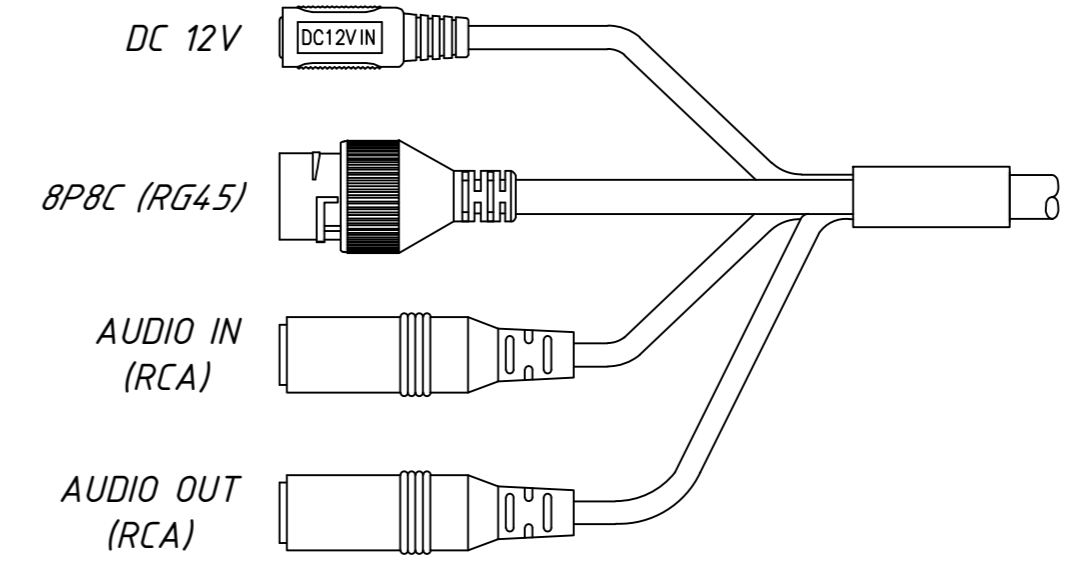

Справ. №  
Перв. примеч.

Инв. № подл.  
Подп. и дата  
Взам. инв. №  
Инв. № дубл.  
Подп. дата

Изм.	Лист	№ докум.	Подп.	Дата	TR-D4121R1 v4 (2.8 мм) 036-3-564478	Лит.	Масса	Масштаб
Разраб.		Войцеховская		11.19			0.32	1:1
Пров.		Рыбкин		11.19		Лист	Листов	1
Н. контр.		Рыбкин		11.19				