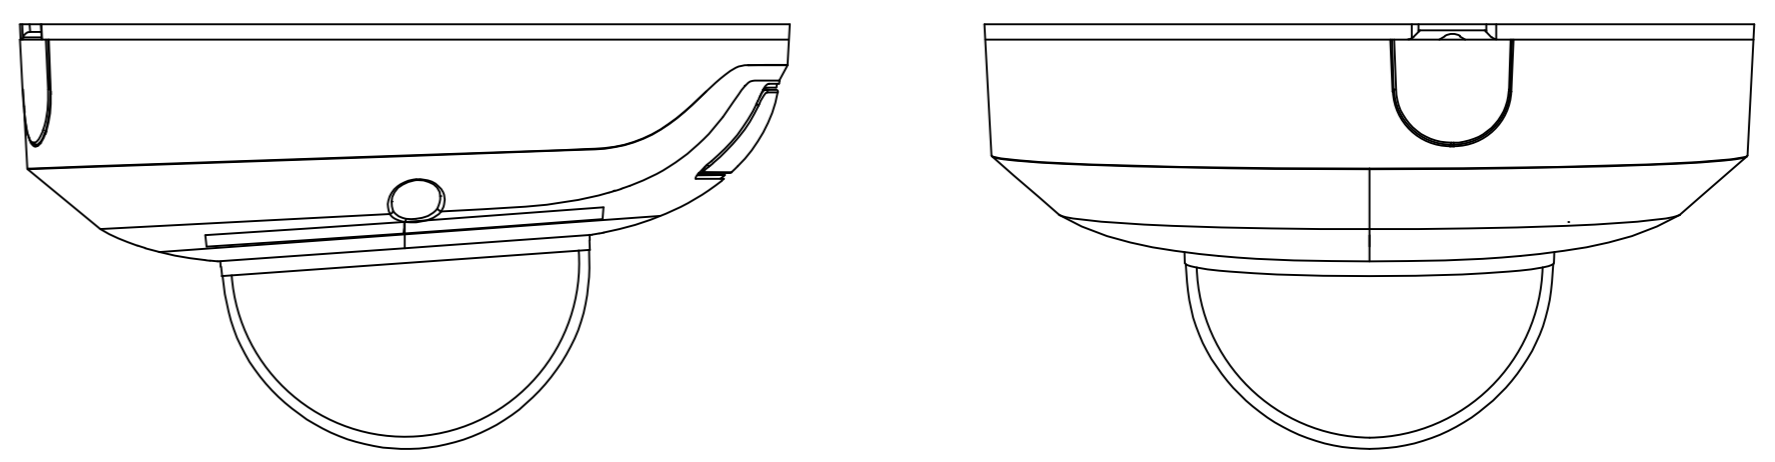

Справ. №  
Перв. примеч.

Инв. № подл.  
Подп. и дата  
Взам. инв. №  
Инв. № дубл.  
Подп. дата

Изм.	Лист	№ докум.	Подп.	Дата	TR-D4121R1 v4 (2.8 мм) 036-3-564478	Лит.	Масса	Масштаб
Разраб.		Войцеховская		11.19			0.32	1:1
Пров.		Рыбкин		11.19		Лист	Листов	1
Н. контр.		Рыбкин		11.19				