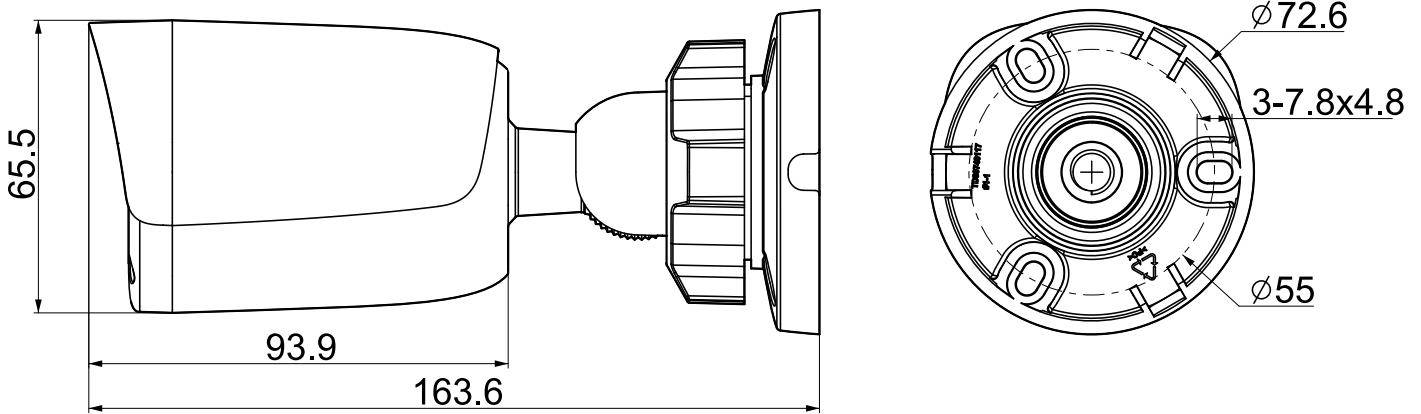

Габаритные размеры в мм