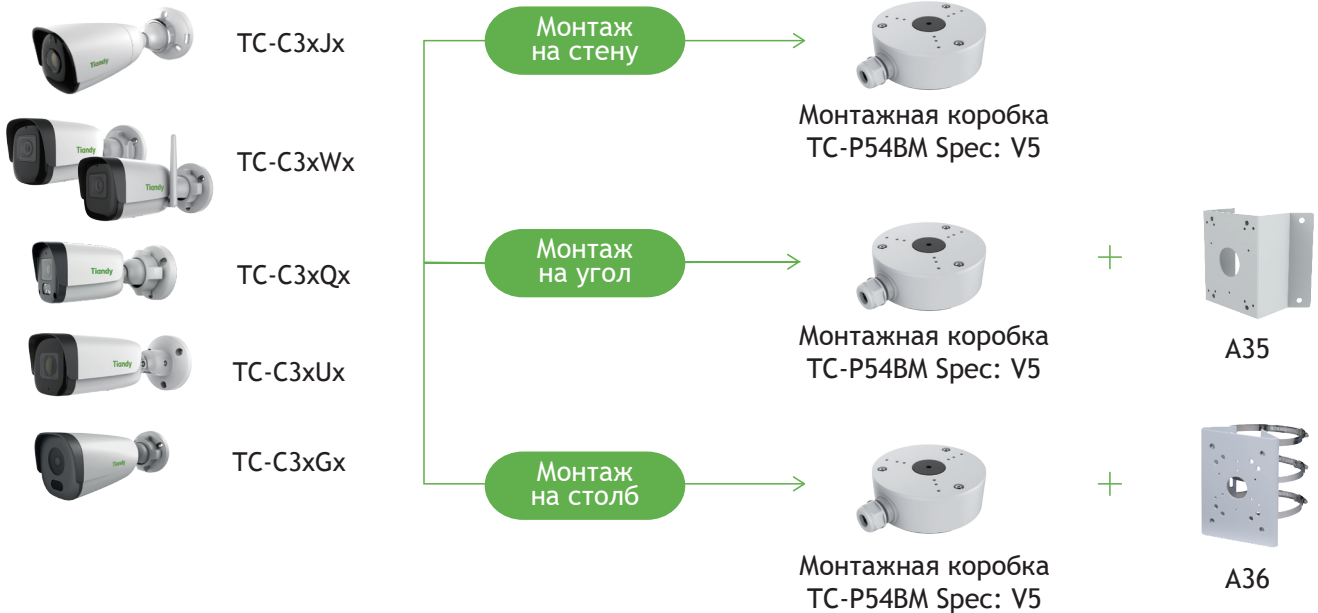

Аксессуары

Модели для заказа

1D.20010.020596
1D.20010.020597

TC-C321N SPEC:I3/E/Y/2.8mm
TC-C321N SPEC:I3/E/Y/4mm

Комплектация

Камера - 1шт
Саморез с дюбелем - 3шт
Колпачок влагозащитный для RJ45 - 1шт