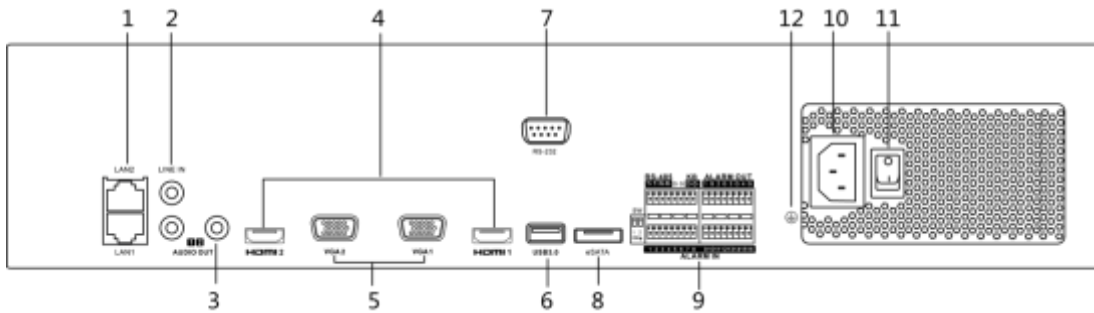

Интерфейсы

Индекс	Описание	Индекс	Описание
1	LAN1 и LAN2	7	RS-232
2	Линейный вход	8	eSATA
3	Аудиовыход	9	Тревожный вход/выход
4	HDMI1 и HDMI2	10	Питание AC от 100 до 240 В
5	VGA1 и VGA2	11	Питание вкл/выкл
6	USB 3.0	12	Заземление