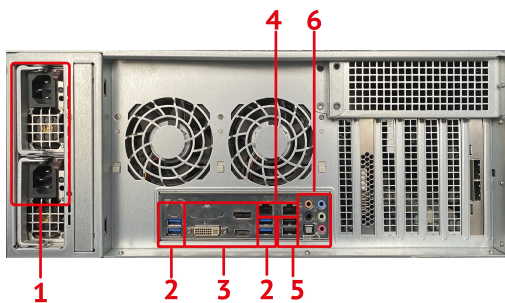

Описание задней панели видеорегистратора¹

1. Разъемы питания 220В
2. Блок разъемов USB 3.0
3. Блок разъемов для подключения мониторов
4. Блок разъемов RJ-45 для Ethernet
5. Блок разъемов USB 2.0
6. Аудиовходы/аудиовыходы

Комплектация

- Видеорегистратор (в сборе и упаковке) ..... 1 шт.
- Клавиатура (USB) ..... 1 шт.
- Мышь (USB) ..... 1 шт.
- Кабель питания ..... 2 шт.
- Комплект направляющих для установки видеорегистратора в стойку ..... 1 шт.
- Технический паспорт изделия ..... 1 шт.
- Гарантийный талон ..... 1 шт.
- Руководство пользователя на видеорегистратор ..... 1 шт.

Гарантийное обслуживание

- Два года гарантии на видеорегистратор со дня продажи, но не более 30 месяцев со дня производства.
- При отсутствии гарантийного талона, гарантийный срок определяется со дня производства.
- Гарантийное обслуживание по программе "[Сервер на замену](#)".

¹ Внешний вид, количество и расположение разъемов может отличаться.

Производитель оставляет за собой право изменить конфигурацию видеорегистратора без ухудшения его основных характеристик.