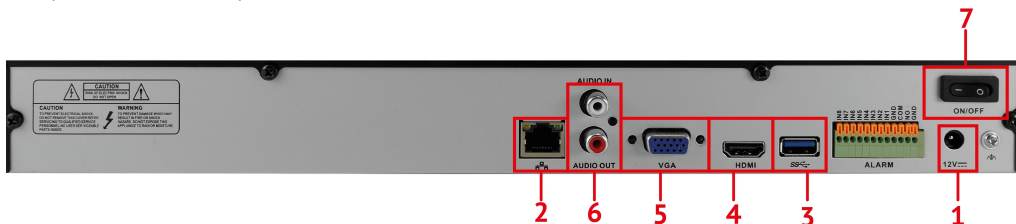

## ТЕХНИЧЕСКИЙ ПАСПОРТ ИЗДЕЛИЯ TRASSIR MiniClient M2 / 32

**TRASSIR MiniClient M2/32** – это удаленное рабочее место, под управлением клиентской версии TRASSIR OS с возможностью подключения к любому серверу или видеорегистратору, работающему под управлением ПО TRASSIR.

### Описание задней панели видеорегистратора<sup>1</sup>:

- |                                         |                                               |
|-----------------------------------------|-----------------------------------------------|
| 1. Разъем блока питания 12В             | 5. Разъем D-SUB(VGA) для подключения монитора |
| 2. Разъем RJ-45 для Ethernet            | 6. Аудиовход/аудиовыход                       |
| 3. Разъём USB 3.0                       | 7. Кнопка включения / выключения              |
| 4. Разъем HDMI для подключения монитора |                                               |