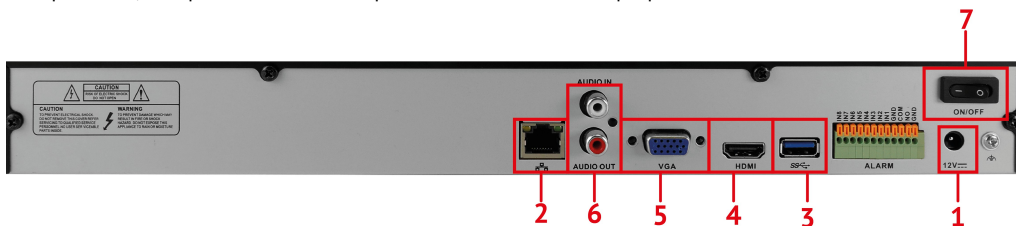

ТЕХНИЧЕСКИЙ ПАСПОРТ ИЗДЕЛИЯ TRASSIR MiniNVR 2216R

TRASSIR MiniNVR 2216R – сетевой видеорегистратор для построения систем видеонаблюдения на базе IP-камер. Запись, воспроизведение и отображение до 16 каналов в разрешении до 4K.

Описание задней панели видеорегистратора¹:

- | | |
|---|---|
| 1. Разъем блока питания 12В | 5. Разъем D-SUB(VGA) для подключения монитора |
| 2. Разъем RJ-45 для Ethernet | 6. Аудиовход/аудиовыход |
| 3. Разъем USB 3.0 | 7. Кнопка включения / выключения |
| 4. Разъем HDMI для подключения монитора | |